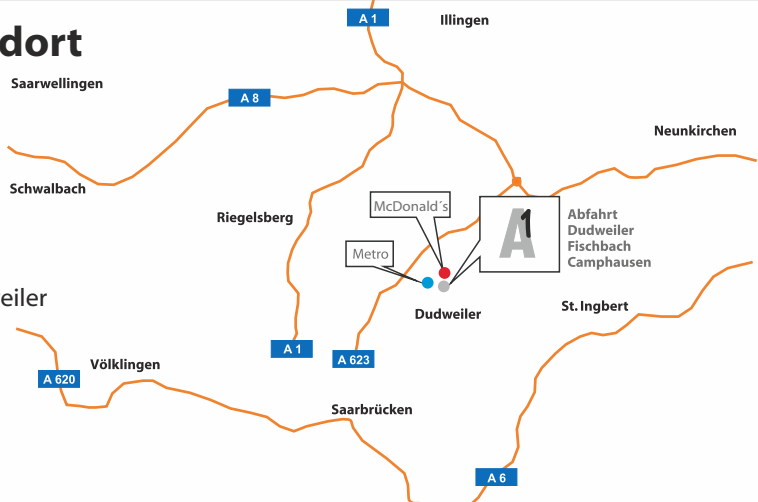

Unser A1-Standort

A1-Netzwerk
(im Anwesen der
Rolladen Kessler GmbH)
Dipl.-Kffr. Katharina Frings
Hedwig-Stalter-Straße 2
66125 Saarbrücken Dudweiler
Tel 0 68 97 - 77 805 68
Fax 0 68 97 - 77 805 69
info@a1-netzwerk.de
www.a1-netzwerk.de